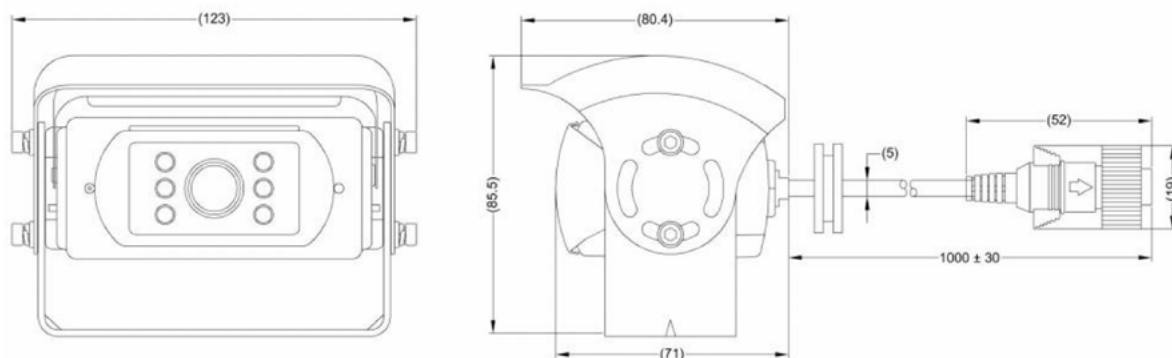

Equilibrio de blancos
automático

Especificaciones

Choque mecánico:	100 G
Vibración mecánica:	10 G
Clasificación IP de la cámara:	IP69K
Clasificación IP del conector:	IP67
Temperatura de funcionamiento:	de -30 a +80°C
Temperatura de almacenamiento:	de -40 a +90°C

Reglamentos

Marcado CE
Marca ECE: Cumple con UNECE R10
Aprobación FCC
Aprobación IC
ISO 13766:2006
EN 13309:2010
RoHS
WEEE

Cámara con obturador - BE-810C

Dimensiones en: mm

ESPECIFICACIONES

	BE-800C
Sistema de TV	PAL
Elementos de imagen	500 (H) x 582 (V)
Área sensora	5,59 x 4,68 mm
Tamaño de imagen	1/3 pulgada
Dispositivo de imagen	Sony CMOS
Salida de video	1.0 Vp-p / 75Ω
Resolución horizontal	450 líneas de TV
Iluminación requerida	0 LUX
Voltaje	12 Vcc
Consumo de energía	4,8 W
Consumo de corriente	400 mA
Ángulo de lente	103 (H) x 71 (V) x 134 (D) °
Distancia de iluminación	5 m
Peso	500 g
Longitud del cable	1000mm ± 30
Material de carcasa	Fundición de aluminio
Acabado	Negro mate