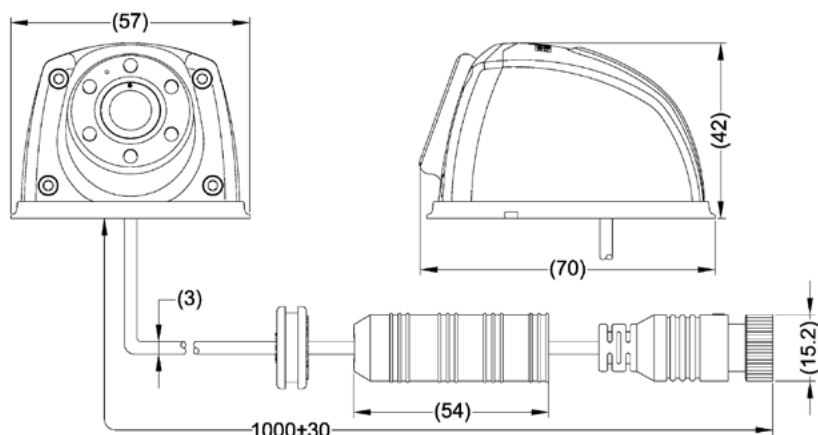

PREVENT

PREVENCIÓN PARA EQUIPOS MÓVILES

VBV-300C | VBV-301C | VBV-320C | VBV-321C

Dimensiones en: mm

BRIGADE

ESPECIFICACIONES

	VBV-300C	VBV-301C	VBV-320C	VBV-321C
Sistema de TV	PAL	NTSC	PAL	NTSC
Imagen en espejo	Si	Si	No	No
Ángulo de lente (H x V x D)	110 x 82 x 152°	111 x 80 x 153	110 x 82 x 152°	111 x 80 x 153
Elementos de imagen	976 (H) x 582 (V)	976 (H) x 494 (V)	976 (H) x 582 (V)	976 (H) x 494 (V)
Área sensora	4.9 x 3.7 mm	4.9 x 3.7 mm	4.9 x 3.7 mm	4.9 x 3.7 mm
Tamaño de imagen	1/3 pulgada	1/3 pulgada	1/3 pulgada	1/3 pulgada
Dispositivo de imagen	CCD Sharp 1/3 DSP Seinmedia	CCD Sharp 1/3 DSP Seinmedia	CCD Sharp 1/3 DSP Seinmedia	CCD Sharp 1/3 DSP Seinmedia
Salida de video	1.0 Vp-p / 75Ω	1.0 Vp-p / 75Ω	1.0 Vp-p / 75Ω	1.0 Vp-p / 75Ω
Resolución horizontal	780 líneas de TV	600 líneas de TV	780 líneas de TV	600 líneas de TV
Iluminación requerida	0 LUX	0 LUX	0 LUX	0 LUX
Voltaje	12 Vcc ± 2 Vcc	12 Vcc ± 2 Vcc	12 Vcc ± 2 Vcc	12 Vcc ± 2 Vcc
Consumo de energía	≤ 2.3 W	≤ 2.3 W	≤ 2.3 W	≤ 2.3 W
Consumo de corriente	≤ 165 mA a 14 Vcc	≤ 165 mA a 14 Vcc	≤ 165 mA a 14 Vcc	≤ 165 mA a 14 Vcc
Peso	150 g	150 g	150 g	150 g
Longitud del cable	1000 ± 30mm	1000 ± 30mm	1000 ± 30mm	1000 ± 30mm
Material de carcasa	Aleación de aluminio	Aleación de aluminio	Aleación de aluminio	Aleación de aluminio
Acabado	Negro	Negro	Negro	Negro

Las especificaciones están sujetas a cambios sin previo aviso